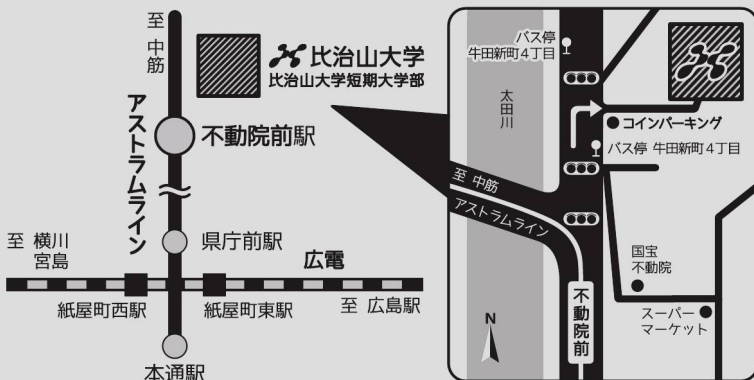

交通アクセス

- アストラムライン
広域公園前行方面
「不動院前」駅 徒歩約5分
- バス
「牛田新町4丁目」停留所
徒歩約3分
・広島駅から
エールエール前20番乗り場
広島交通・JRバス
千足、深川、高陽方面行
(にぎつ経由)
・広島バスセンターから
広島交通・JRバス・広島バス
高陽方面行(基町経由)
- 車
駐車場あり※数に限りがあります

美術科オリジナルホームページ <マンガ・キャラクターコース>